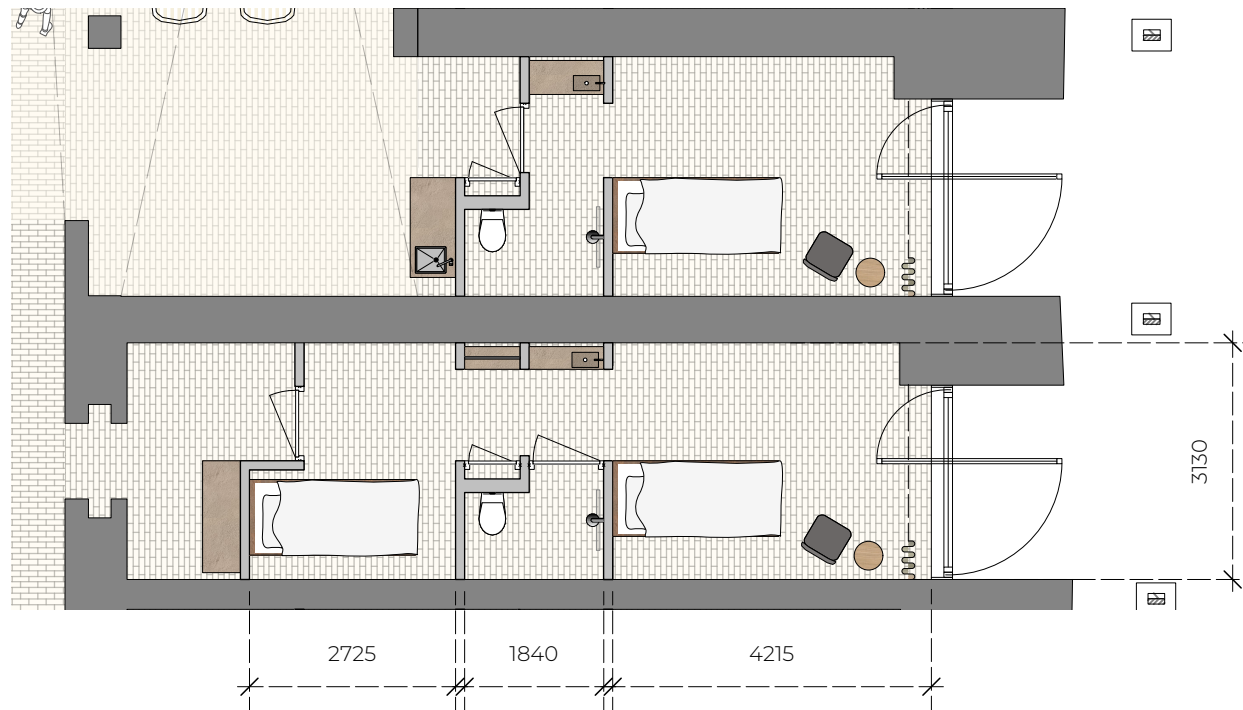

begane grond

OVENKAMER 16 t/m 30

17m² | 1 persoon

25m² | <2 personen

Tien één-persoons slaapverblijven en vier slaapverblijven met twee bedden onder authentieke gewelven. Voorzien van douche, toilet, wastafelmeubel, een verstelbaar bed om te kunnen genieten van het prachtige natuurgebied. In de gastenverblijven werken we met natuurlijke producten en materialen, welke een warme sfeer geeft en comfort biedt.

Aan uw verblijf kan worden toegevoegd:

- een heerlijk biologisch ontbijt, lunch of diner in onze eetruimte
- een bezoek aan de sauna of luxe bubbelbad in onze badruimte

begane grond
OVENKAMER 16 t/m 30

bovenaanzicht één en twee persoons ovenkamers